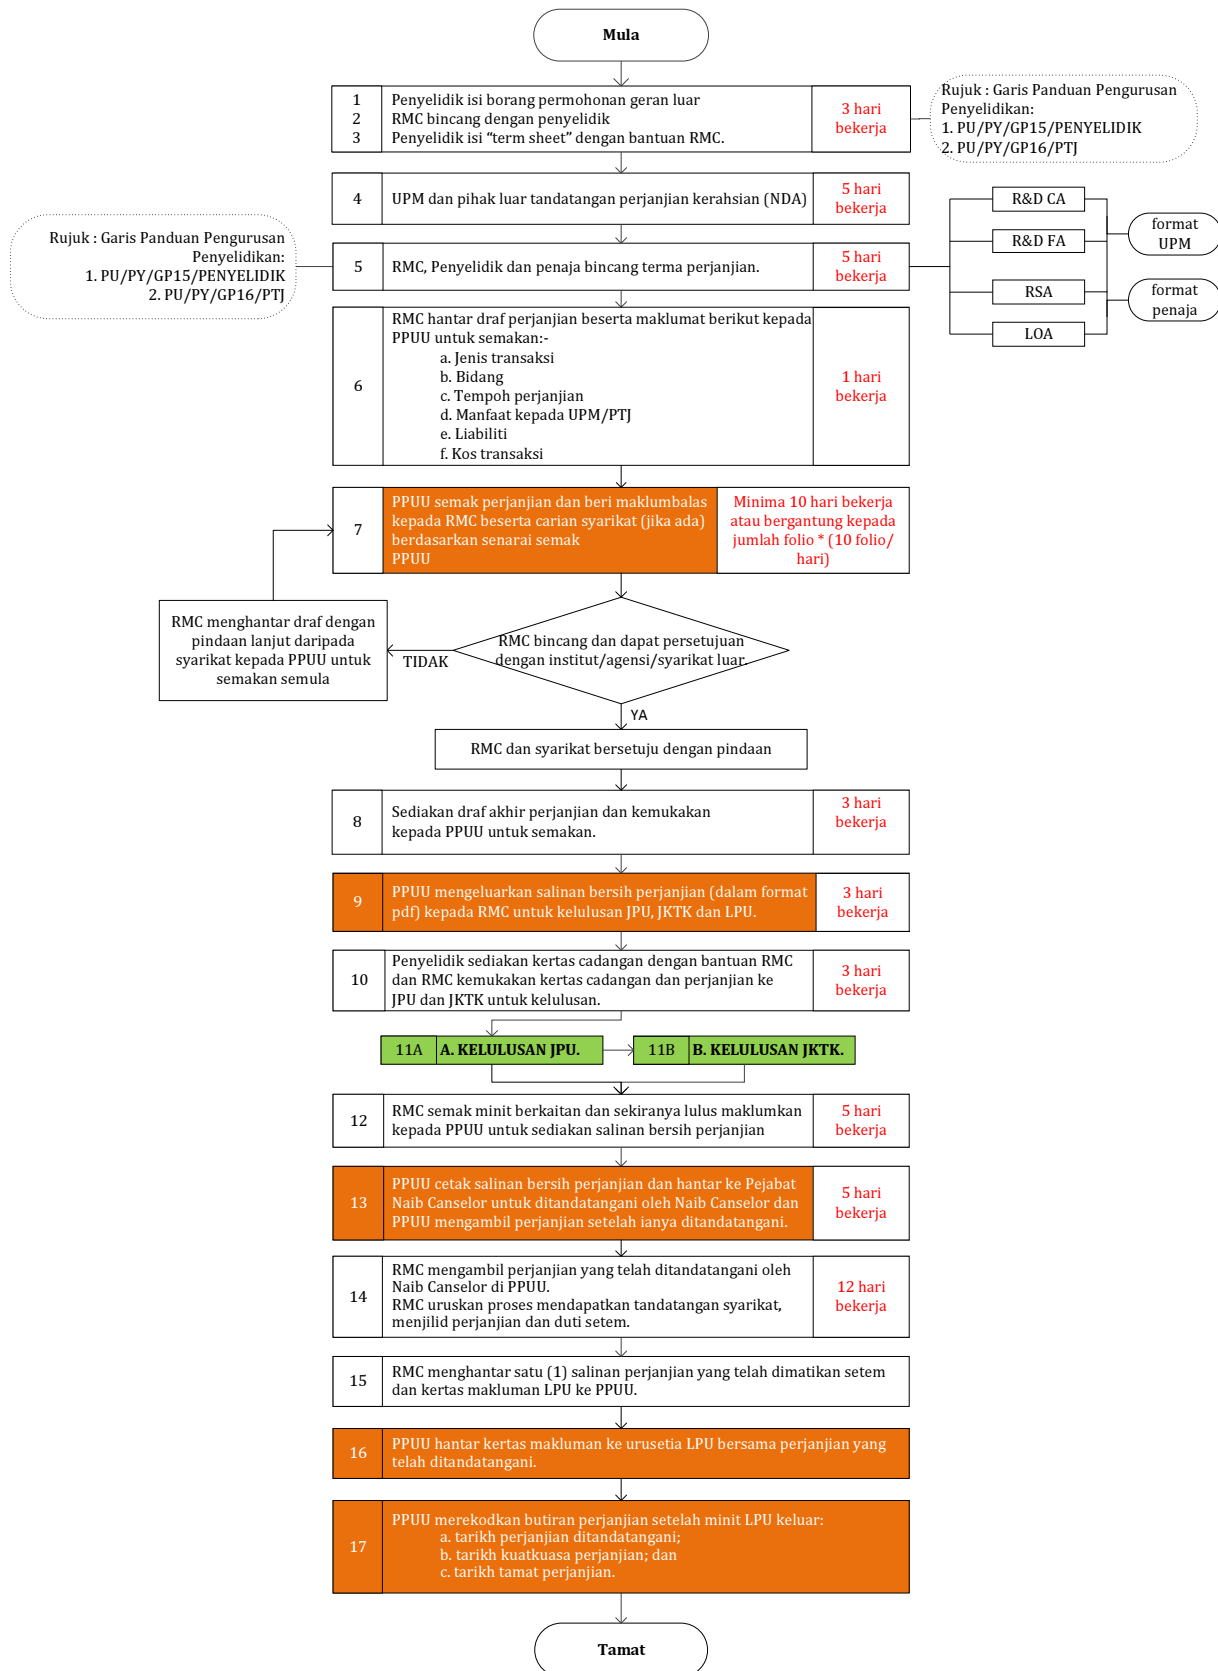

RINGKASAN CARTA ALIR MOA BERKAITAN PENYELIDIKAN

*sila berurusan dengan Pusat Pengurusan Penyelidikan, Pejabat Naib Canselor (Penyelidikan & Inovasi), UPM

TERMINOLOGI/SINGKATAN

- RMC - Research Management Centre
- PPUU - **Pejabat Penasihat Undang-Undang**
- JKTK - Jawatankuasa Tetap Kewangan
- JPU - Jawatankuasa Pengurusan Universiti
- LPU - Lembaga Pengarah Universiti
- * - Tertakluk kepada 1 folio = 100 patah perkataan